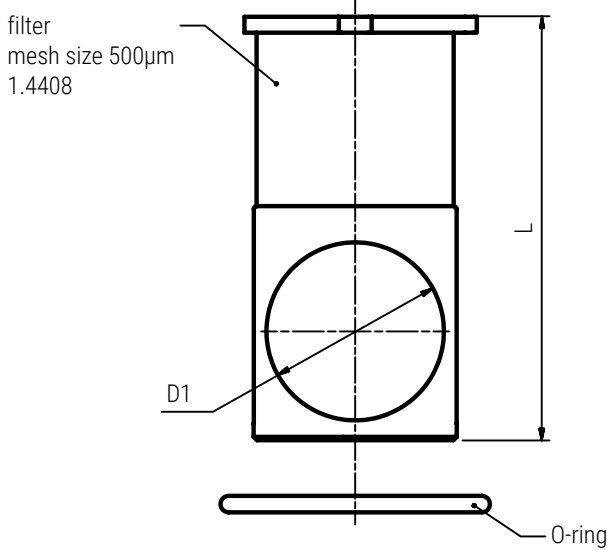

**Ersatzteilset | 992ETS | DN20 - DN50**  
**Spare parts set | 992ETS | DN20 - DN50**

**Bestehend aus:**

- O-Ring EPDM
- Filter 1.4408 Edelstahl
- Maschenweite 500 µm

**Consisting of:**

- O-Ring EPDM
- Filter 1.4408 stainless steel
- Mesh size 500 µm

**Für die Baureihe 992**

For series 992

**BESTELBEISPIEL: Ersatzteilset für Baureihe 992 Größe 1" = 992ETS - 1" Artikel-Nr. 300202549020**
**ORDERING EXAMPLE: Spare part set for 992 size 1" = 992ETS - 1" item number 300202549020**
**Datentabelle Data table**

Größe Size	L	D1	Gewicht Weight	Artikel-Nr. Item number
3/4"	47,2	17	0,02	300202549020
1"	53,5	21	0,01	300202549025
1 1/4"	64,2	27	0,01	300202549032
1 1/2"	74,2	35	0,01	300202549040
2"	89,7	45	0,01	300202549050