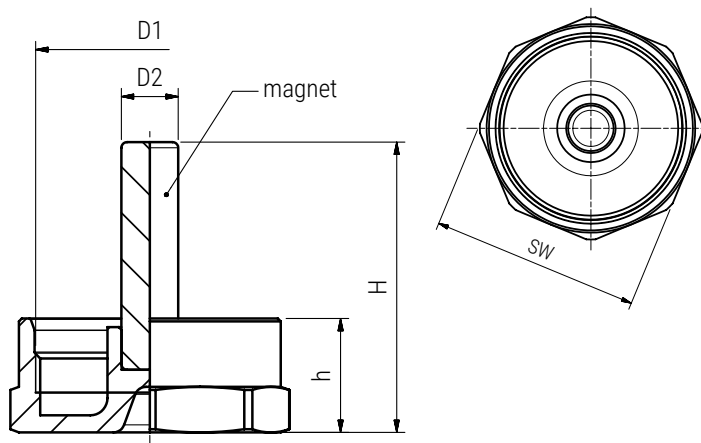

992ED

ERSATZTEILE
SPARE PARTS

Ersatzteilset | 992.0ED | DN20 - DN50
Spare parts set | 992.0ED | DN20 - DN50

Ersatzteilset | 992M.0ED | DN20 - DN50
Spare parts set | 992M.0ED | DN20 - DN50

Ersatzdeckel für 992.0 in allen Größen
Replacement lid for 992.0 in all sizes

Bestehend aus

- Deckel ohne Magnet
- Deckel aus Messing verchromt

Consisting of:

- Lid without magnet
- Lid made of chromed brass

Ersatzdeckel für 992M.0 in allen Größen
Replacement lid for 992M.0 in all sizes

Bestehend aus

- Deckel mit Magnet
- Deckel aus Messing verchromt
- Magnet aus Aluminium, Nickel, Kobalt und Eisen

Consisting of:

- Lid with magnet
- Lid made of chromed brass
- Magnet consisting of aluminium nickel, cobalt and iron

Für die Baureihe 992
For series 992

BESTELLBEISPIEL: Ersatzteilset für 992.0 in der Größe 1" = 992.0ED - 1"
Artikel-Nr. 300202529020
ORDERING EXAMPLE: Spare part set for 992.0 in size 1" = 992.0ED - 1"
item number 300202549020

BESTELLBEISPIEL: Ersatzteilset für 992M.0 Größe 1" = 992M.0ED - 1"
Artikel-Nr. 300202539020
ORDERING EXAMPLE: Spare part set for 992M.0 size 1" = 992M.0ED - 1"
item number 300202539020

Datentabelle Data table

Größe Size	D1	h	SW	Gewicht Weight	Artikel-Nr. Item number
3/4"	M26x1,5	18	31	0,18	300202529020
1"	M31x1,5	18	38	0,13	300202529025
1 1/4"	M40x1,5	20	46	0,08	300202529032
1 1/2"	M46x1,5	21	52	0,05	300202529040
2"	M56x1,5	21,5	62	0,11	300202529050

Datentabelle Data table

Größe Size	D1	D2	h	H	SW	Gewicht Weight	Artikel-Nr. Item number
3/4"	M26x1,5	8	18	39	31	0,19	300202539020
1"	M31x1,5	8	18	43	38	0,28	300202539025
1 1/4"	M40x1,5	10	20	51	46	0,06	300202539032
1 1/2"	M46x1,5	12	21	57	52	0,15	300202539040
2"	M56x1,5	15	21,5	66	62	0,10	300202539050