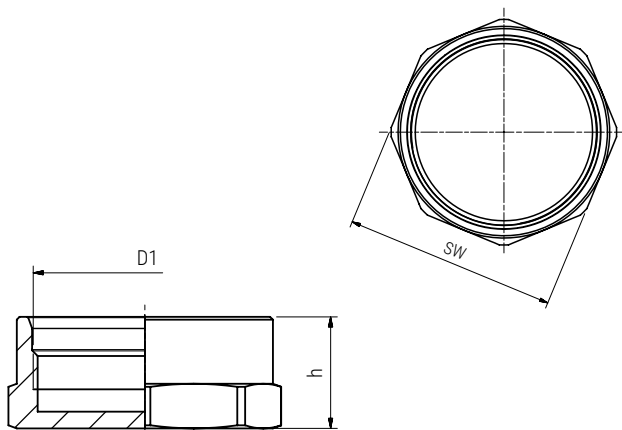

992ED

ERSATZTEILE
SPARE PARTS

Ersatzteilset | 992.0ED | DN20 - DN50
Spare parts set | 992.0ED | DN20 - DN50

Ersatzteilset | 992M.0ED | DN20 - DN50
Spare parts set | 992M.0ED | DN20 - DN50

Ersatzdeckel für 992.0 in allen Größen
Replacement lid for 992.0 in all sizes

Bestehend aus

- Deckel ohne Magnet
- Deckel aus Messing verchromt

Consisting of:

- Lid without magnet
- Lid made of chromed brass

Ersatzdeckel für 992M.0 in allen Größen
Replacement lid for 992M.0 in all sizes

Bestehend aus

- Deckel mit Magnet
- Deckel aus Messing verchromt
- Magnet aus Aluminium, Nickel, Kobalt und Eisen

Consisting of:

- Lid with magnet
- Lid made of chromed brass
- Magnet consisting of aluminium nickel, cobalt and iron

Für die Baureihe 992
For series 992

BESTELLBEISPIEL: Ersatzteilset für 992.0 in der Größe 1" = 992.0ED - 1"
Artikel-Nr. 300202529020
ORDERING EXAMPLE: Spare part set for 992.0 in size 1" = 992.0ED - 1"
item number 300202549020

BESTELLBEISPIEL: Ersatzteilset für 992M.0 Größe 1" = 992M.0ED - 1"
Artikel-Nr. 300202539020
ORDERING EXAMPLE: Spare part set for 992M.0 size 1" = 992M.0ED - 1"
item number 300202539020

Datentabelle Data table

Größe Size	D1	h	SW	Gewicht Weight	Artikel-Nr. Item number
3/4"	M26x1,5	18	31	0,18	300202529020
1"	M31x1,5	18	38	0,13	300202529025
1 1/4"	M40x1,5	20	46	0,08	300202529032
1 1/2"	M46x1,5	21	52	0,05	300202529040
2"	M56x1,5	21,5	62	0,11	300202529050

Datentabelle Data table

Größe Size	D1	D2	h	H	SW	Gewicht Weight	Artikel-Nr. Item number
3/4"	M26x1,5	8	18	39	31	0,19	300202539020
1"	M31x1,5	8	18	43	38	0,28	300202539025
1 1/4"	M40x1,5	10	20	51	46	0,06	300202539032
1 1/2"	M46x1,5	12	21	57	52	0,15	300202539040
2"	M56x1,5	15	21,5	66	62	0,10	300202539050